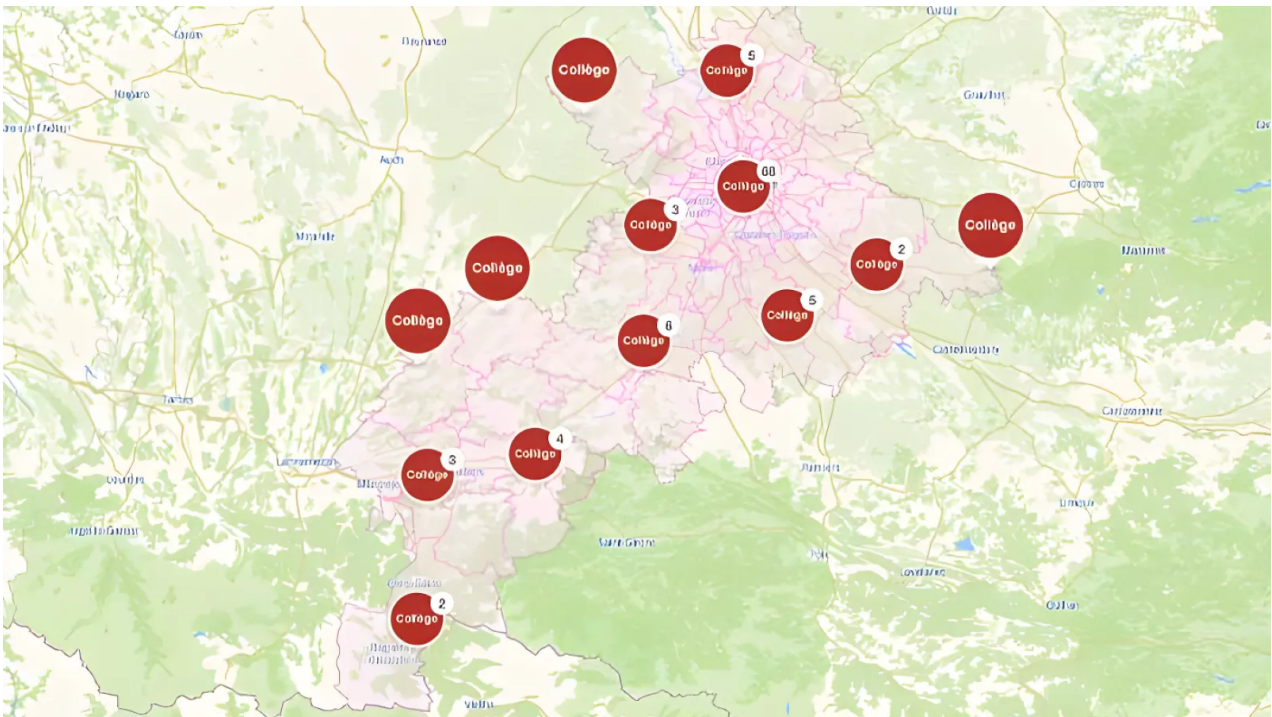

# La sectorisation et les cartes des collèges

Collège

Secteur

Publié le 5 décembre 2019

Reading time : 2 minutes

La Haute-Garonne connaît une croissance démographique exponentielle : le nombre de collégiens est ainsi passé de 38 000 à 60 000 élèves en 30 ans. Pour faire face à cette augmentation, le Département investit dans la construction de nouveaux collèges et la réhabilitation des bâtiments existants.

[Retrouver la sectorisation, collège par collège, sur eCollège31](#)

## Quel est votre collège de rattachement pour la rentrée de septembre 2026 ?

**Pour trouver votre collège de rattachement**, cliquez sur le lien ci-dessous, saisissez votre adresse (nom de la voie et nom de la commune) dans notre site dédié : vous trouverez précisément le collège rattaché à votre adresse. Vous pouvez également télécharger le fichier ci-contre.

## Explorer les secteurs des collèges par type de classe (6e, 5e, 4 et 3e)

Ces cartes vous permettent une **exploration générale** de la sectorisation des collèges par niveau de scolarité. Les légendes (à droite) font apparaître **l'ensemble des collèges à proximité** de votre point de consultation, **sans précision** immédiate de votre collège de rattachement : cliquez dès lors sur le secteur pour trouver le collège afférent. Pour trouver rapidement et **précisément votre collège de rattachement, utilisez davantage notre outil dédié en cliquant sur ce lien**.